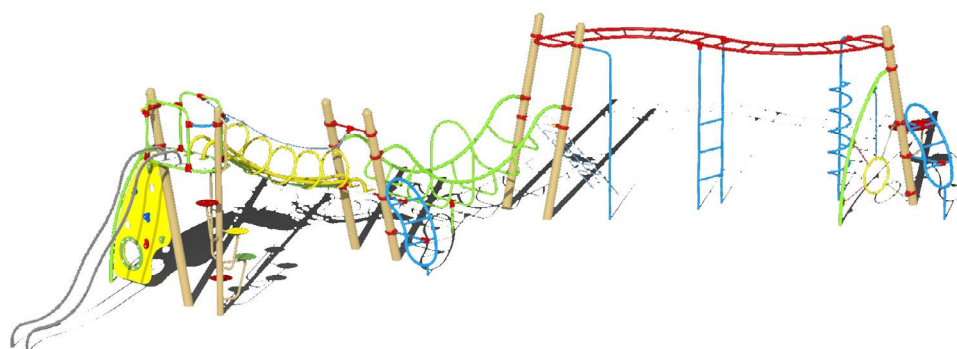

## Productomschrijving

Uitdagens klimtoestel voor kinderen van 6-15 jaar. Het eerste deel bestaat uit diverse schuingeplaatste palen. Een horizontale S-vormige ladder met hangsporten.

## Opties

Het toestel is te verkrijgen in de kleuren RAL 1001 (E521) of RAL 7016 (E5211).

### Toestelspecificaties

Afmetingen toestel	13,8 x 5,9 m
Obstakelvrije zone	97 m <sup>2</sup>
Totaal hoogte	2,9 m
Valhoogte	2,4 m