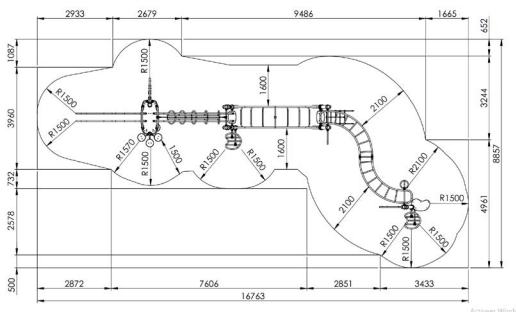

Orbiter S E521

plattegrond

Toestelspecificaties

Afmetingen toestel	13,8 x 5,9 m
Obstakelvrije zone	97 m²
Totaal hoogte	2,9 m
Valhoogte	2,4 m

Materialen

Buizen	Metaal
Panelen	Polyethyleen
Glijbuizen	Inox

Let op: valdemping vereist